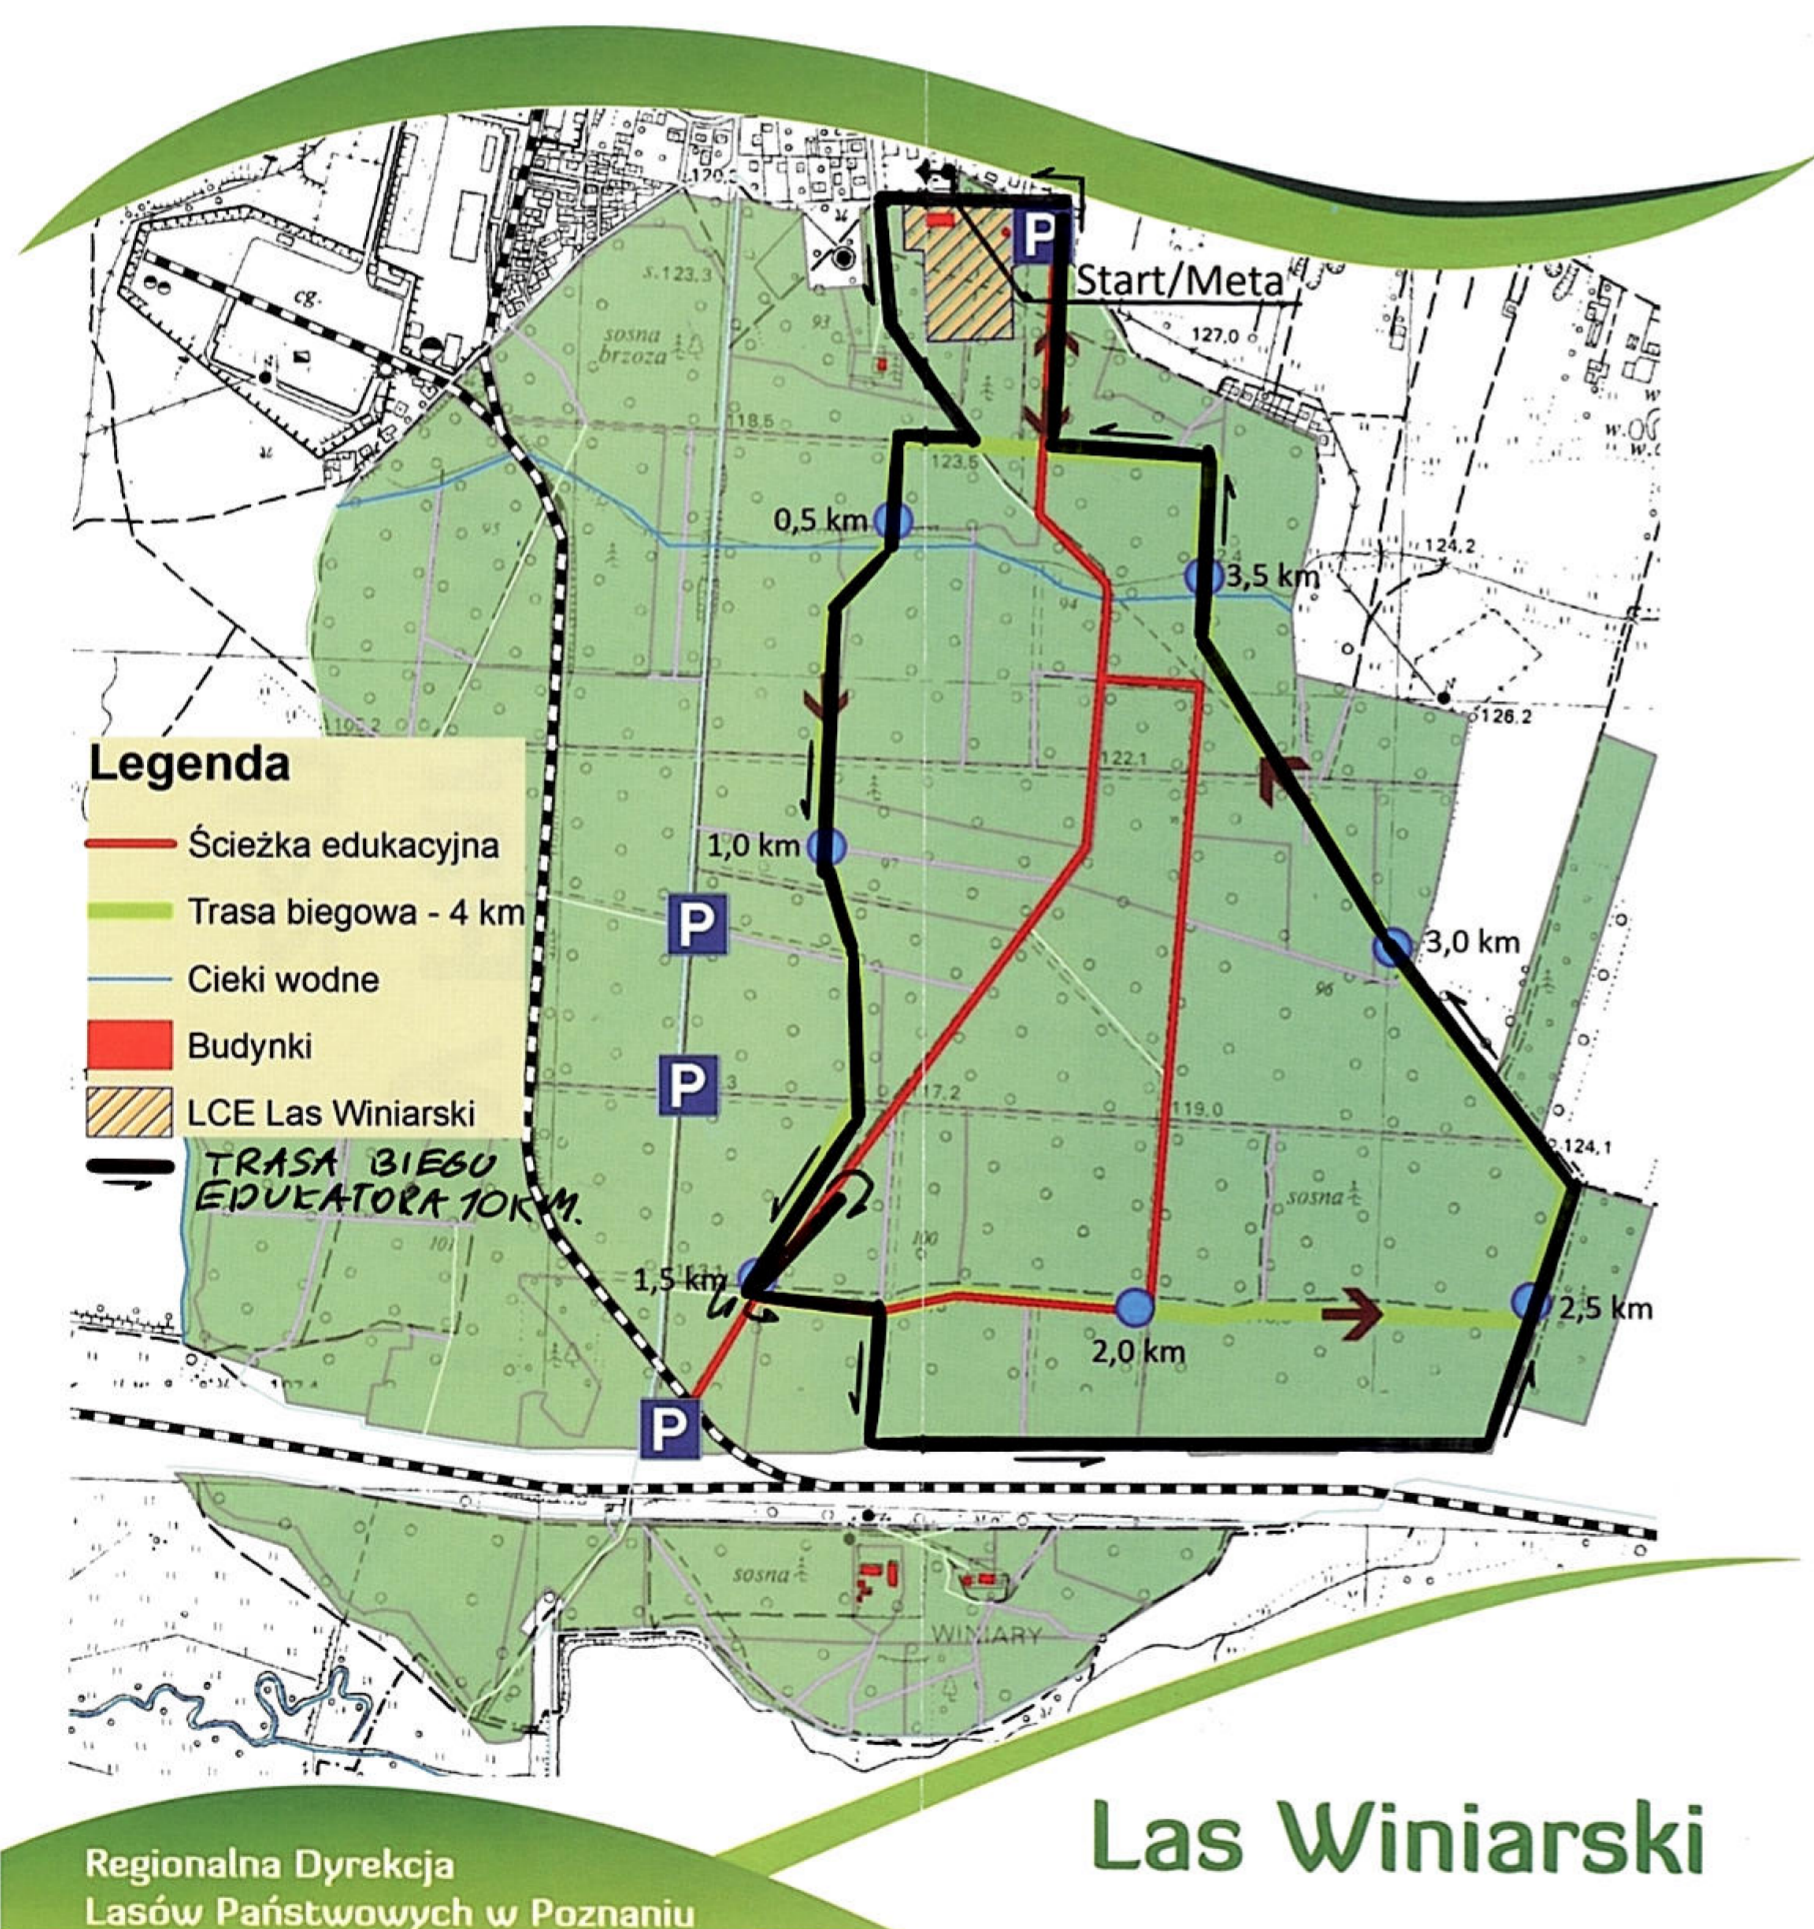

2. Bieg Edukatora gimnazjum KSO Edukator

21 maja 2016
Lasek Winiarski
dystans 10 km i 2 km

Patronat Honorowy
Prezydent Miasta Kalisza

Partnerzy:

POLLENA Ostrzeszów
właściciel marek:

original
dr Reiner

Las Państwowe
zapraszamy